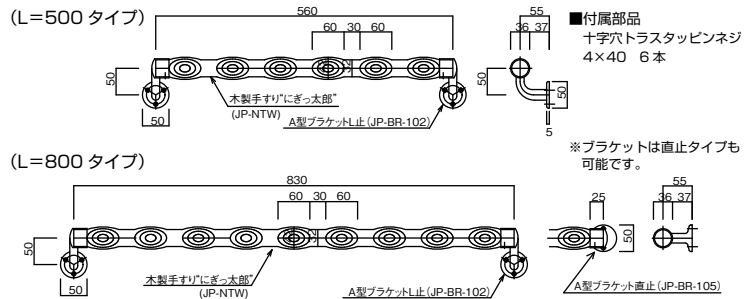

握りやすい手すり “にぎっ太郎”

意匠登録済 PAT.P

人々の暮らしをやさしく支える

立つ、座る、上がる、降りるといふ人間の基本となる動きをやさしく支えることが手すりの使命です。

握りやすさに徹底的にこだわった全く新しい発想の手すりです。

特長

- ・浴室、トイレ、玄関等に手すりをつけることでより移動が楽になります。
- ・形状に滑りにくい工夫がされているので握った時に力を入れやすく安定感があります。
- ・ユニークな卵形状が個性的に室内を演出します。
- ・大人用の太い径から子供用の細い径へと流線型になっているため握力の弱いお年寄から小さい子供まで幅広く対応可能です。

取付においてのご注意

- ・木製手すりは浴室などの湿気が多い場所への設置はご遠慮ください。

木製 (ホワイトアッシュ)

- ・玄関、トイレ、寝室などに

ステンレス製

- ・浴室、玄関前などに

商品名	材質	仕上げ	サイズ	質量	
にぎっ太郎 JP-NTW-1-500	ホワイトアッシュ	ウレタン塗装	φ42 ~ 32×L560×D55	0.45kg	※掲載の仕様、外觀は予告なく変更する場合がありますのでご了承ください。 規格外寸法にも対応致しますのでお気軽にお問合せ下さい。
にぎっ太郎 JP-NTW-1-800	ホワイトアッシュ	ウレタン塗装	φ42 ~ 32×L830×D55	0.65kg	
にぎっ太郎 JP-NTW-2-500	ホワイトアッシュ	ウレタン塗装	φ42 ~ 32×L560×D55	0.45kg	
にぎっ太郎 JP-NTW-2-800	ホワイトアッシュ	ウレタン塗装	φ42 ~ 32×L830×D55	0.65kg	
にぎっ太郎 JP-NTS-1-500	SUS 304	ステン鏡面磨	φ42 ~ 32×L583×D55	1.0kg	
にぎっ太郎 JP-NTS-1-800	SUS 304	ステン鏡面磨	φ42 ~ 32×L853×D55	1.5kg	

http://www.nihon-pit.co.jp/ E-mail: info@nihon-pit.co.jp

1. 本社 / 〒870-0941 大分県大分市大字下郡3260-9
   TEL (097) 568-4141 FAX (097) 568-5048
2. 東京営業所 / 〒132-0035 東京都江戸川区平井4丁目8-26第2山本ビル201号
   TEL (03) 5836-7660 FAX (03) 5836-7659
3. 大阪営業所 / 〒560-0041 大阪府豊中市清風荘1丁目7-23ベルビュー清風荘302号
   TEL (06) 6844-8515 FAX (06) 6844-8516
4. 名古屋出張所 / 〒464-0823 愛知県名古屋千種区穂波町1丁目61HKビル101号
   TEL (052) 763-2827 FAX (052) 763-2878
5. 仙台出張所 / 〒989-2351 宮城県亶理郡亶理町五日町26ル・ソレイユ101号
   TEL (0223) 33-1562 FAX (0223) 33-1564
6. 広島出張所 / 〒731-0113 広島市安佐南区西原2-22-16広沢不動産ビル502号
   TEL (082) 832-2231 FAX (082) 832-2232

http://www.nihon-pit.co.jp/ E-mail: info@nihon-pit.co.jp