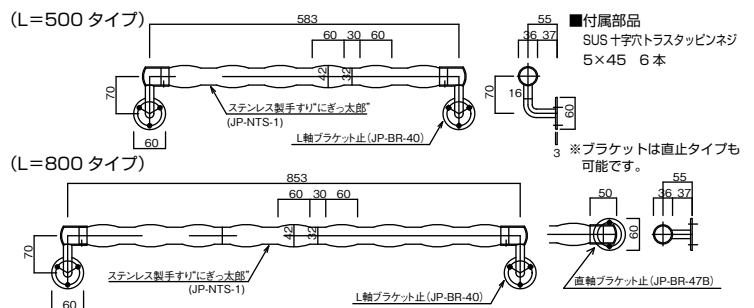

### ステンレス製

- ・浴室、玄関前などに

JP-NTS-1  
(ステン鏡面磨)

商品名	材質	仕上げ	サイズ	質量	
にぎっ太郎 JP-NTW-1-500	ホワイトアッシュ	ウレタン塗装	φ42 ~ 32×L560×D55	0.45kg	※掲載の仕様、外觀は予告なく変更する場合がありますのでご了承ください。 規格外寸法にも対応致しますのでお気軽にお問合せ下さい。
にぎっ太郎 JP-NTW-1-800	ホワイトアッシュ	ウレタン塗装	φ42 ~ 32×L830×D55	0.65kg	
にぎっ太郎 JP-NTW-2-500	ホワイトアッシュ	ウレタン塗装	φ42 ~ 32×L560×D55	0.45kg	
にぎっ太郎 JP-NTW-2-800	ホワイトアッシュ	ウレタン塗装	φ42 ~ 32×L830×D55	0.65kg	
にぎっ太郎 JP-NTS-1-500	SUS 304	ステン鏡面磨	φ42 ~ 32×L583×D55	1.0kg	
にぎっ太郎 JP-NTS-1-800	SUS 304	ステン鏡面磨	φ42 ~ 32×L853×D55	1.5kg	