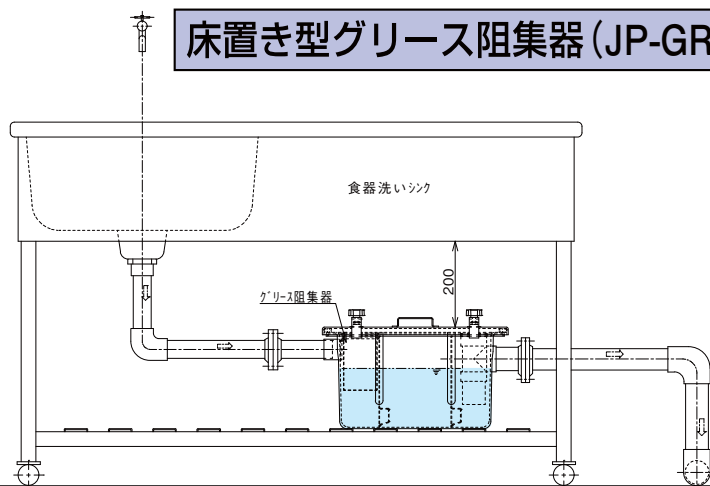

● JP式

FRP製・SUS製

床置型グリーストラップ

FRP製

床置き型グリース阻集器 (JP-GR-F型) 標準施工図

SUS製

床置き型グリース阻集器 (JP-SR-F型) 標準施工図