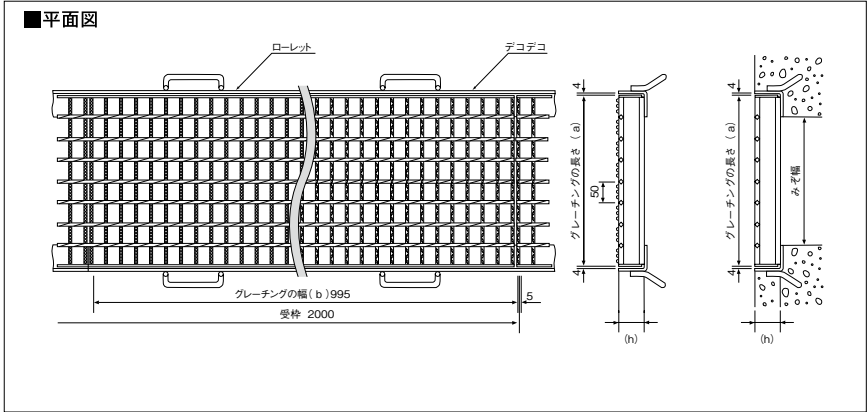

# スチールグレーチング 一般用

JPR5MO

JPX5XO

**CHECK** ◎ご注文は下記要領でご指示ください。

JPR5MO44-20  
JPX5XO44-20

溝幅=200mm  
H=44mm  
MO・XO型(みぞふた)  
クロスバーピッチ=50mm  
R:ローレット X:デコデコ  
日本ビット製

JPWO44  
H=44mm用  
みぞふた用受枠  
日本ビット製

**側溝用 / ローレット50**