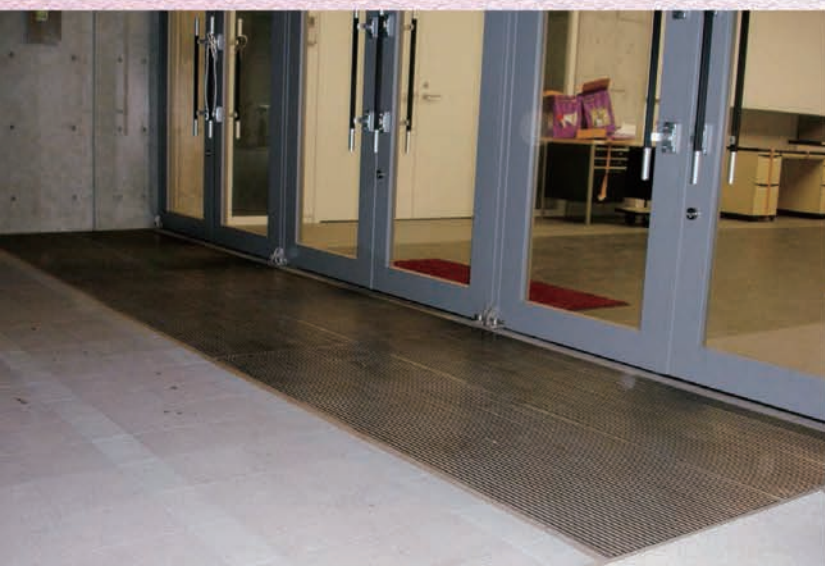

Results 景観用製品 施工実績

カラー舗装用溝蓋
JP-KCH (P=9a)

玄関マット
JP-EMTQ

スリムシューター
JPRS