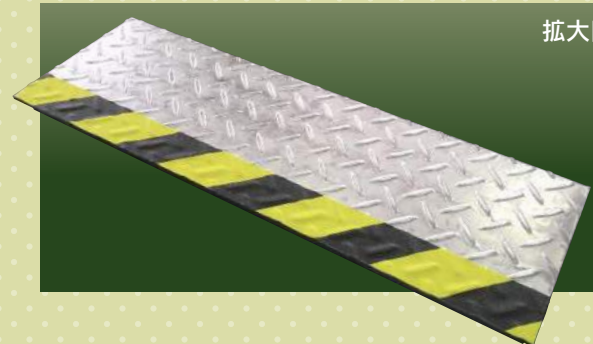

安全対策 できていますか？

スベりにくい階段 ⚠

すべらっ

- 簡単設置で圧倒的な滑り止め効果！
- 抜群の耐久性！
- コスト削減！

スベりにくい手すり ⚠

にぎっ太郎

- 握りやすい、滑りにくい、ユニークな形状！
- ステンレス製なのでさまざまな形状に対応可能！

危険な足元をしっかりとサポート!

工場の安全対策は万全ですか?

水や油を使用することが多い工場内。特に作業中に上下移動を繰り返す階段では、転倒や転落のリスクが高く、非常に危険です。日本ピットは工場内での安全対策として、アルミニウム製の階段滑り止め「す〜べらん」を開発しました。

水や油に強い! 階段滑り止め「す〜べらん」

■孔あき -TYPE

拡大図▶

「す〜べらん」の突起が驚異的なグリップ効果を発揮し、滑り難く、安全に作業ができます。

特徴

軽量

鉄の1/?の軽さなので設置は勿論、取扱いが大変便利です。

抜群の耐久性

アルミ合金製なので腐食の心配もなく、美しさを保ちます。水洗いもOKです。

加工も可能

加工が可能なので、お客様の要望に沿ったサイズでお使いいただけます。

■孔なし -TYPE

拡大図▶

■ストライプ -TYPE

拡大図▶

ストライプの特徴

表面に微細な凹凸加工を施した粘着シートタイプの製品です。水や油に強く、剥がれにくい強力な粘着力で危険な足元をしっかりとサポートします。

<http://www.nihon-pit.co.jp/> E-mail:info@nihon-pit.co.jp

本社 / 〒870-0941 大分県大分市大字下郡 3260-9
 東京営業所 / 〒115-0042 東京都北区志茂 2丁目 59-20 USビル2F
 大阪営業所 / 〒560-0041 大阪府豊中市清風荘 1-7-23 ベルビュー清風荘302号
 名古屋営業所 / 〒464-0822 愛知県名古屋市中千種区穂波町 1丁目 61HKビル101号
 広島営業所 / 〒731-0103 広島市安佐南区緑井 5丁目 13-6 ベルグランフロイデA棟 101号
 福岡営業所 / 〒812-0893 福岡市博多区那珂 6-1-39 エルグランド・大産102号
 大分営業所 / 〒870-0941 大分県大分市大字下郡 3260-9