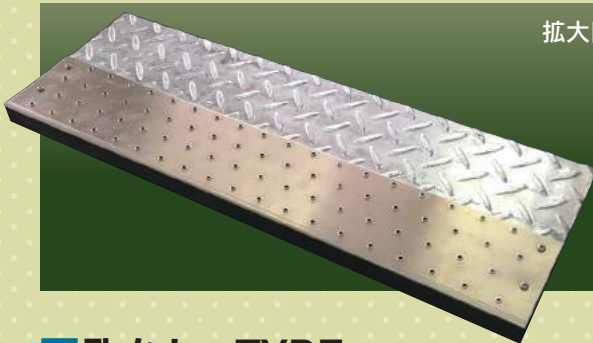

安全対策 できていますか？

スベりにくい階段 ⚠

すべらっ

- 簡単設置で圧倒的な滑り止め効果！
- 抜群の耐久性！
- コスト削減！

スベりにくい手すり ⚠

にぎっ太郎

- 握りやすい、滑りにくい、ユニークな形状！
- ステンレス製なのでさまざまな形状に対応可能！

危険な足元をしっかりとサポート!

工場の安全対策は万全ですか?

水や油を使用することが多い工場内。特に作業中に上下移動を繰り返す階段では、転倒や転落のリスクが高く、非常に危険です。日本ピットは工場内での安全対策として、アルミニウム製の階段滑り止め「す〜べらん」を開発しました。

水や油に強い! 階段滑り止め「す〜べらん」

■孔あき -TYPE

拡大図▶

「す〜べらん」の突起が驚異的なグリップ効果を発揮し、滑り難く、安全に作業ができます。

特徴

軽量

鉄の1/?の軽さなので設置は勿論、取扱いが大変便利です。

抜群の耐久性

アルミ合金製なので腐食の心配もなく、美しさを保ちます。水洗いもOKです。

加工も可能

加工が可能なので、お客様の要望に沿ったサイズでお使いいただけます。

■孔なし -TYPE

拡大図▶

■ストライプ -TYPE

拡大図▶

ストライプの特徴

表面に微細な凹凸加工を施した粘着シートタイプの製品です。水や油に強く、剥がれにくい強力な粘着力で危険な足元をしっかりとサポートします。

<http://www.nihon-pit.co.jp/> E-mail:info@nihon-pit.co.jp

本社 / 〒870-0941 大分県大分市大字下郡 3260-9
 東京営業所 / 〒115-0042 東京都北区志茂 2丁目 59-20 USビル2F
 大阪営業所 / 〒560-0041 大阪府豊中市清風荘 1-7-23 ベルビュー清風荘302号
 名古屋営業所 / 〒464-0822 愛知県名古屋市中千種区穂波町 1丁目 61HKビル101号
 広島営業所 / 〒731-0103 広島市安佐南区緑井 5丁目 13-6 ベルグランフロイデA棟 101号
 福岡営業所 / 〒812-0893 福岡市博多区那珂 6-1-39 エルグランド・大産102号
 大分営業所 / 〒870-0941 大分県大分市大字下郡 3260-9