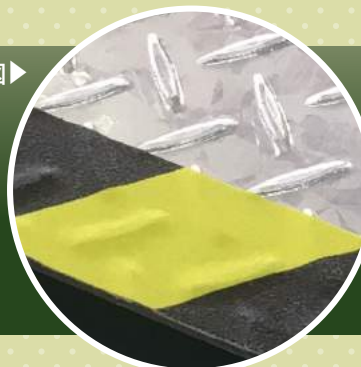

安全対策 できていますか？

スベりにくい階段 ⚠

すべらっ

- 簡単設置で圧倒的な滑り止め効果！
- 抜群の耐久性！
- コスト削減！

スベりにくい手すり ⚠

にぎっ太郎

- 握りやすい、滑りにくい、ユニークな形状！
- ステンレス製なのでさまざまな形状に対応可能！

危険な足元をしっかりとサポート!

工場の安全対策は万全ですか?

水や油を使用することが多い工場内。特に作業中に上下移動を繰り返す階段では、転倒や転落のリスクが高く、非常に危険です。日本ピットは工場内での安全対策として、アルミニウム製の階段滑り止め「す〜べらん」を開発しました。

水や油に強い! 階段滑り止め「す〜べらん」

■孔あき -TYPE

拡大図▶

「す〜べらん」の突起が驚異的なグリップ効果を発揮し、滑り難く、安全に作業ができます。

特徴

軽量

鉄の1/?の軽さなので設置は勿論、取扱いが大変便利です。

抜群の耐久性

アルミ合金製なので腐食の心配もなく、美しさを保ちます。水洗いもOKです。

加工も可能

加工が可能なので、お客様の要望に沿ったサイズでお使いいただけます。

■孔なし -TYPE

拡大図▶

■ストライプ -TYPE

拡大図▶

ストライプの特徴

表面に微細な凹凸加工を施した粘着シートタイプの製品です。水や油に強く、剥がれにくい強力な粘着力で危険な足元をしっかりとサポートします。

<http://www.nihon-pit.co.jp/> E-mail:info@nihon-pit.co.jp

本社 / 〒870-0941 大分県大分市大字下郡 3260-9
 東京営業所 / 〒115-0042 東京都北区志茂 2丁目 59-20 USビル2F
 大阪営業所 / 〒560-0041 大阪府豊中市清風荘 1-7-23 ベルビュー清風荘302号
 名古屋営業所 / 〒464-0822 愛知県名古屋市中千種区穂波町 1丁目 61HKビル101号
 広島営業所 / 〒731-0103 広島市安佐南区緑井 5丁目 13-6 ベルグランフロイデA棟 101号
 福岡営業所 / 〒812-0893 福岡市博多区那珂 6-1-39 エルグランド・大産102号
 大分営業所 / 〒870-0941 大分県大分市大字下郡 3260-9