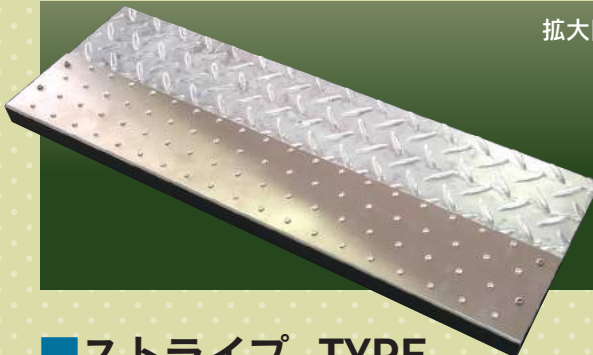

安全対策 できていますか？

スベりにくい階段 ⚠

すべらっ

- 簡単設置で圧倒的な滑り止め効果！
- 抜群の耐久性！
- コスト削減！

スベりにくい手すり ⚠

にぎっ太郎

- 握りやすい、滑りにくい、ユニークな形状！
- ステンレス製なのでさまざまな形状に対応可能！

危険な足元をしっかりとサポート!

工場の安全対策は万全ですか?

水や油を使用することが多い工場内。特に作業中に上下移動を繰り返す階段では、転倒や転落のリスクが高く、非常に危険です。日本ピットは工場内での安全対策として、アルミニウム製の階段滑り止め「す〜べらん」を開発しました。

水や油に強い! 階段滑り止め「す〜べらん」

■孔あき -TYPE

拡大図▶

「す〜べらん」の突起が驚異的なグリップ効果を発揮し、滑り難く、安全に作業ができます。

特徴

軽量

鉄の1/?の軽さなので設置は勿論、取扱いが大変便利です。

抜群の耐久性

アルミ合金製なので腐食の心配もなく、美しさを保ちます。水洗いもOKです。

加工も可能

加工が可能なので、お客様の要望に沿ったサイズでお使いいただけます。

■孔なし -TYPE

拡大図▶

■ストライプ -TYPE

拡大図▶

ストライプの特徴

表面に微細な凹凸加工を施した粘着シートタイプの製品です。水や油に強く、剥がれにくい強力な粘着力で危険な足元をしっかりとサポートします。

<http://www.nihon-pit.co.jp/> E-mail:info@nihon-pit.co.jp

本社 / 〒870-0941 大分県大分市大字下郡 3260-9
 東京営業所 / 〒115-0042 東京都北区志茂 2丁目 59-20 USビル2F
 大阪営業所 / 〒560-0041 大阪府豊中市清風荘 1-7-23 ベルビュー清風荘302号
 名古屋営業所 / 〒464-0822 愛知県名古屋市中千種区穂波町 1丁目 61HKビル101号
 広島営業所 / 〒731-0103 広島市安佐南区緑井 5丁目 13-6 ベルグランフロイデA棟 101号
 福岡営業所 / 〒812-0893 福岡市博多区那珂 6-1-39 エルグランド・大産102号
 大分営業所 / 〒870-0941 大分県大分市大字下郡 3260-9