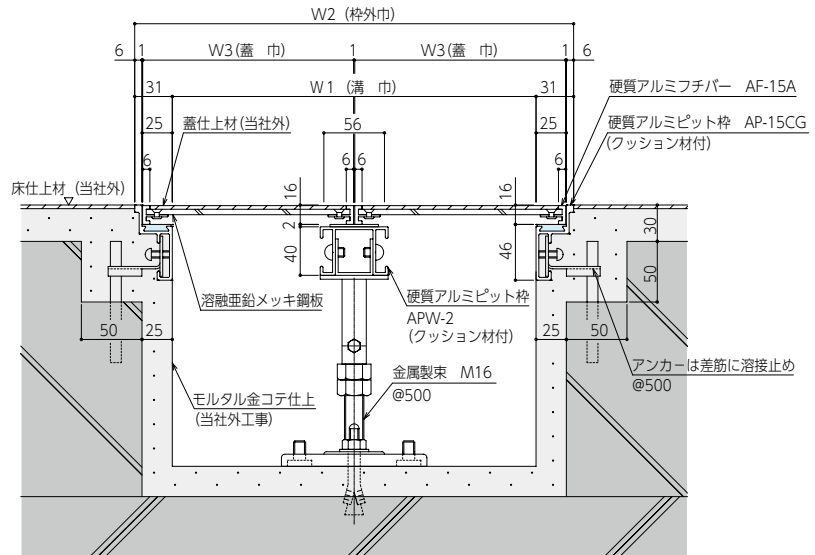

# JP-WAV-2A

アルミ製

■ 平面図

■ 納まり図

カーペット用 パソコン教室、音楽教室、事務所などに…