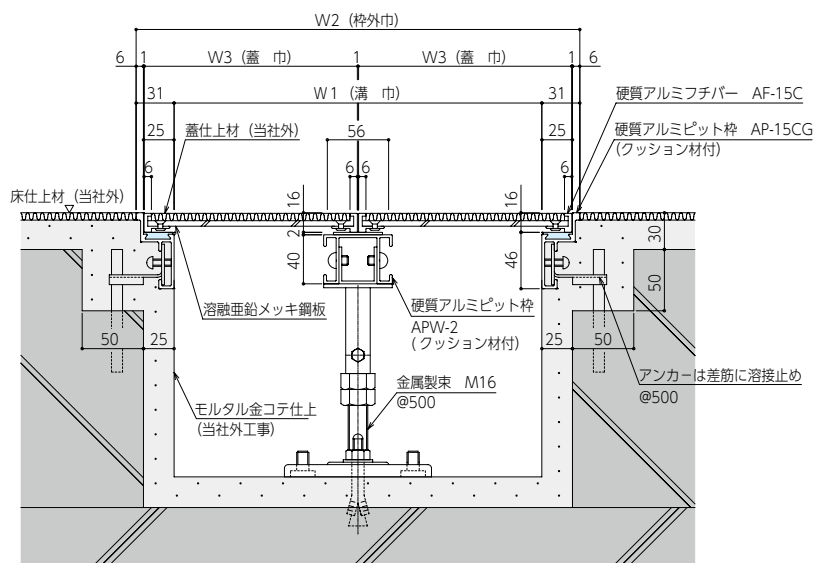

# JP-WAK-2

アルミ製

■ 平面図

■ 納まり図

このマークのついている製品は当社HPより図面データのダウンロードができます

Pタイル用

モルタル用

フローリング用

カーペット用

スリット付中空床パネル

編鋼板

広幅用

把手

コーナー・部材

金属製束

配線取出口