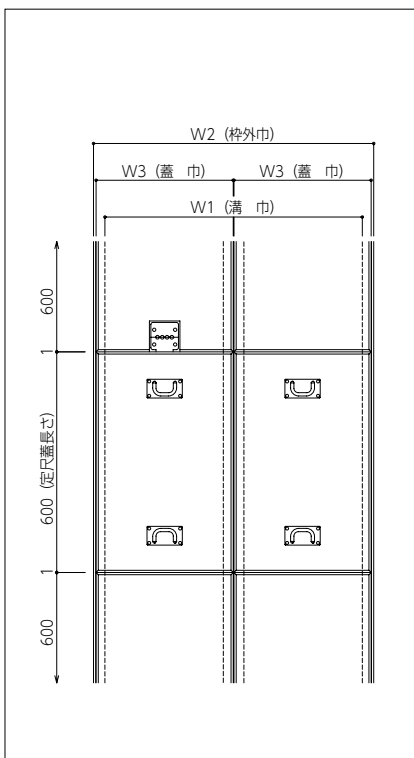

# JP-WAV-2A

アルミ製

■ 平面図

■ 納まり図

カーペット用 パソコン教室、音楽教室、事務所などに…

# JP-WAK-2

アルミ製

■ 平面図

■ 納まり図

このマークのついている製品は当社HPより図面データのダウンロードができます

Pタイル用

モルタル用

フローリング用

カーペット用

スリット付中空床パネル

編鋼板

広幅用

把手

コーナー・部材

金属製束

配線取出口