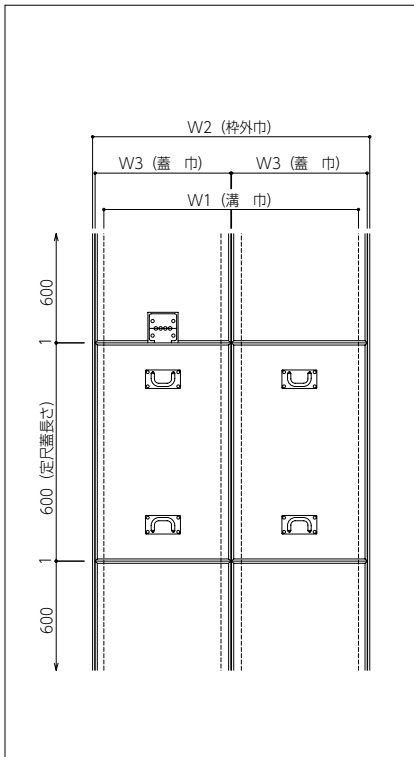

# JP-WAV-2A

アルミ製

■ 平面図

■ 納まり図

カーペット用 パソコン教室、音楽教室、事務所などに…

カーペット用

スリット付中空床パネル

編鋼板

広幅用

把手

コーナー・部材

金属製束

配線取出口