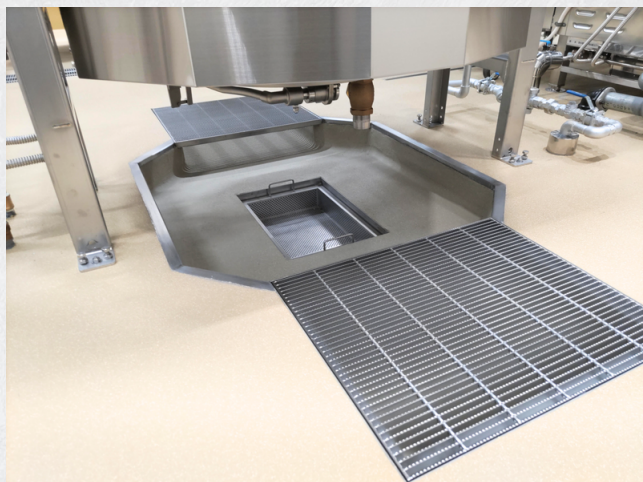

学校給食センターの納入実績800件以上！回転窯部や洗浄機室周りの特殊な納まりも解決します！

設計事務所の皆さまへ 作図のお手伝いをいたします

株式会社日本ピットは、給食センター・食品工場への設計作業のサポートや参考事例の提供で作図対応をご支援します。

日本ピットは排水設備の観点からこのHACCPを捉え、安全性の向上に資する製品として『HACCP支援用排水システム・ダスターピットシリーズ他』をご提案しております。