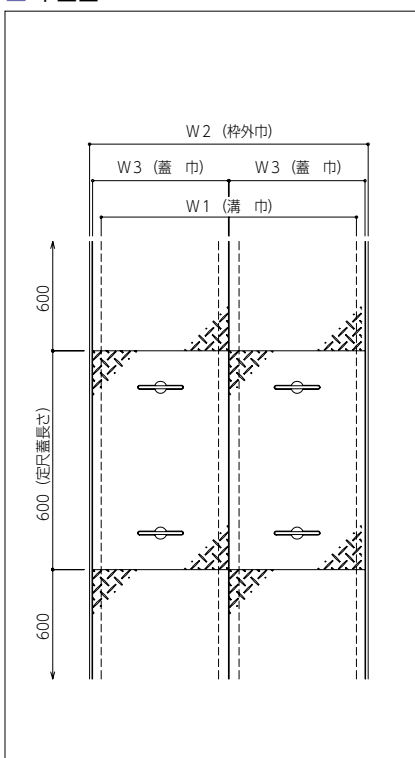

縞鋼板用 一般工場、ビルの電気室、発電機室などに…

JP-WAFVS-2

スチール製

■ 平面図

■ 納まり図

縞鋼板用 一般工場、ビルの電気室、発電機室などに…

JP-WSFVS-3

スチール/ステンレス製

■ 平面図

■ 納まり図

このマークのついている製品は当社HPより図面データのダウンロードができます

P
タ
イ
ル
用

モ
ル
タ
ル
用

フ
ロ
ー
リ
ン
グ
用

カ
ー
ペ
ッ
ト
用

ス
リ
ッ
ト
付
中
空
床
パ
ネ
ル

縞
鋼
板

広
幅
用

把
手

コ
ー
ナ
ー
・
部
材

金
属
製
束

配
線
取
出
口