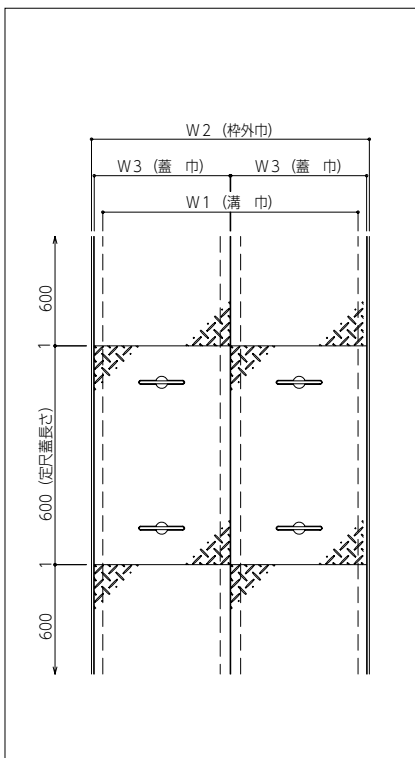

縞鋼板用 一般工場、ビルの電気室、発電機室などに…

JP-WAFVS-2

スチール製

■ 平面図

■ 納まり図

縞鋼板用 一般工場、ビルの電気室、発電機室などに…

JP-WSFVS-3

スチール/ステンレス製

■ 平面図

■ 納まり図

このマークのついている製品は当社HPより図面データのダウンロードができます

P
タ
イ
ル
用

モ
ル
タ
ル
用

フ
ロ
ー
リ
ン
グ
用

カ
ー
ペ
ッ
ト
用

ス
リ
ッ
ト
付
中
空
床
パ
ネ
ル

縞
鋼
板

広
幅
用

把
手

コ
ー
ナ
ー
・
部
材

金
属
製
束

配
線
取
出
口