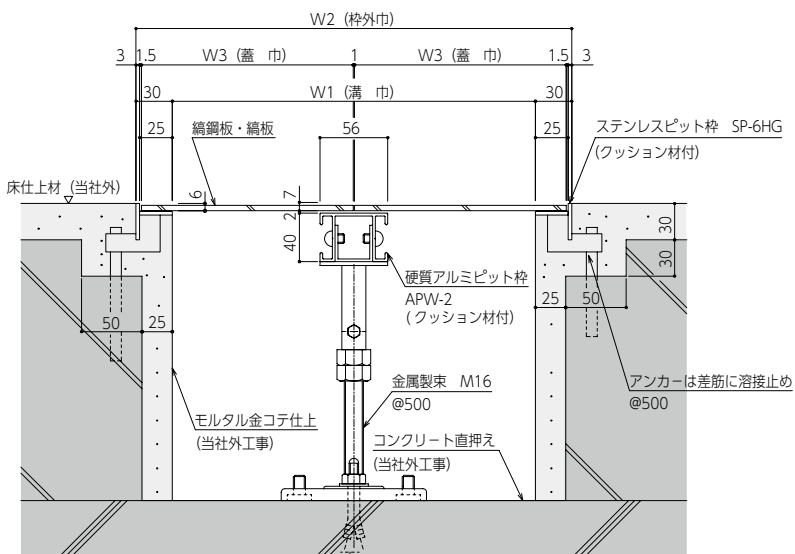

縞鋼板用 一般工場、ビルの電気室、発電機室などに…

JP-WAFVS-2

スチール製

■ 平面図

■ 納まり図

縞鋼板用 一般工場、ビルの電気室、発電機室などに…

JP-WSFVS-3

スチール/ステンレス製

■ 平面図

■ 納まり図

このマークのついている製品は当社HPより図面データのダウンロードができます

P
タ
イ
ル
用

モ
ル
タ
ル
用

フ
ロ
ー
リ
ン
グ
用

カ
ー
ペ
ッ
ト
用

ス
リ
ッ
ト
付
中
空
床
パ
ネ
ル

縞
鋼
板

広
幅
用

把
手

コ
ー
ナ
ー
・
部
材

金
属
製
束

配
線
取
出
口