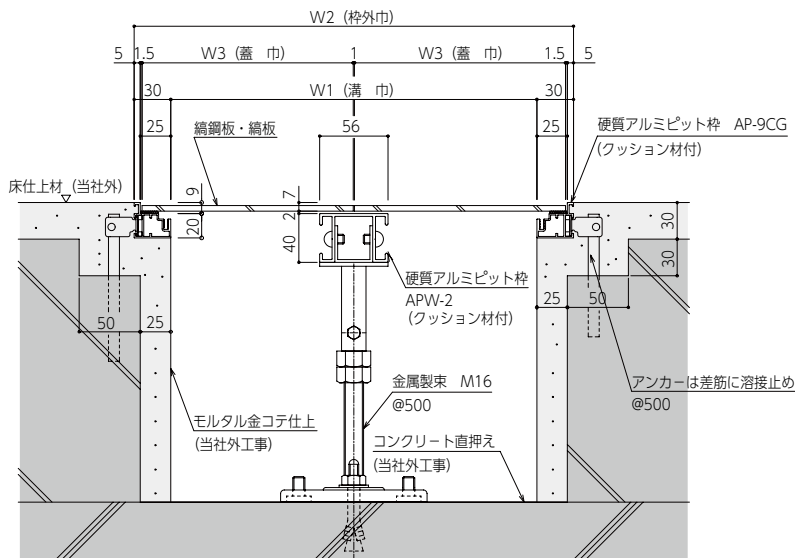

縞鋼板用 一般工場、ビルの電気室、発電機室などに…

JP-WAFVS-2

スチール製

■ 平面図

■ 納まり図

縞鋼板用 一般工場、ビルの電気室、発電機室などに…

JP-WSFVS-3

スチール/ステンレス製

■ 平面図

■ 納まり図

このマークのついている製品は当社HPより図面データのダウンロードができます

P
タ
イ
ル
用

モ
ル
タ
ル
用

フ
ロ
ー
リ
ン
グ
用

カ
ー
ペ
ッ
ト
用

ス
リ
ッ
ト
付
中
空
床
パ
ネ
ル

縞
鋼
板

広
幅
用

把
手

コ
ー
ナ
ー
・
部
材

金
属
製
束

配
線
取
出
口