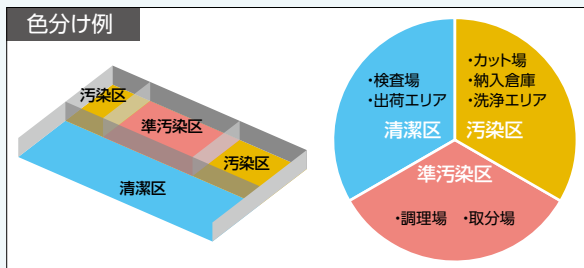

豊富なカラーバリエーション！

◎3色のカラーバリエーションにより、エリアごとに使い分けがしやすく、汚染拡大や異物混入の防止に繋がります。